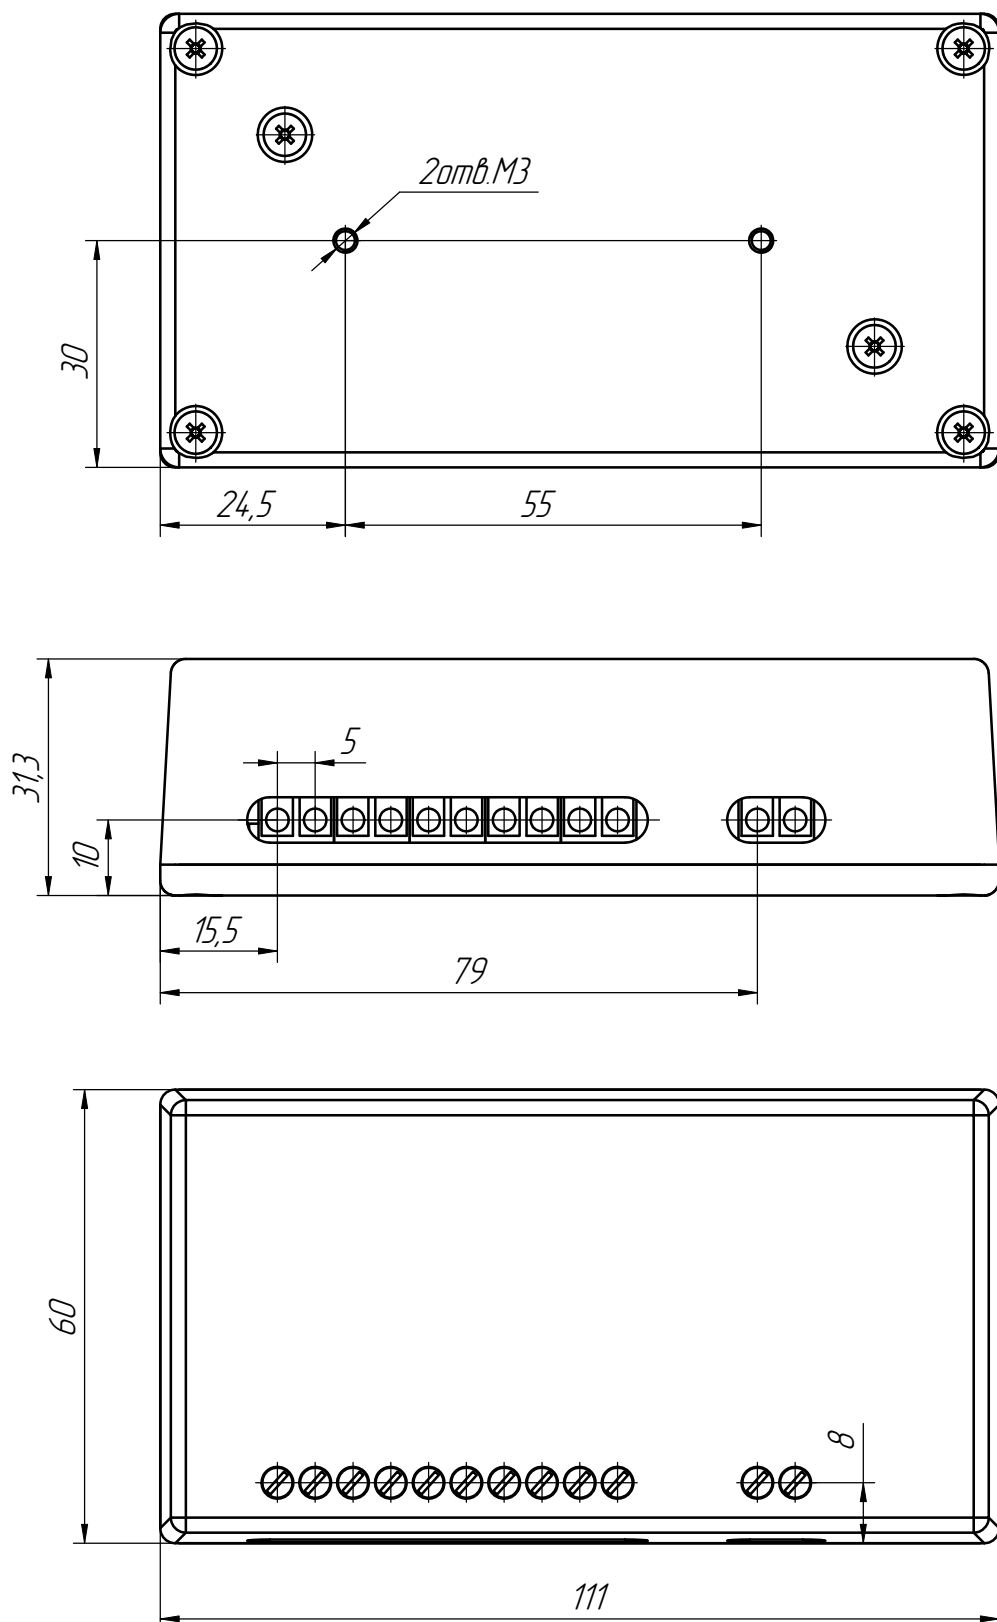

PSURF.00.000 CB

Справ. № PSURF.00.000

Подп. и дата

Инв. № дудл.

Взам. инв. №

Подп. и дата

Инв. № подл.

1. Размеры для справок
2. Остальные ТТ по ОСТ 4Г 0.070.015

					PSURF.00.000 CB			
Изм	Лист	№ докум.	Подп.	Дата	PSURF-01M-C111W30H60	Лит.	Масса	Масштаб
Разраб.								1:1
Проб.						Лист	Листов 1	
Т.контр.						ООО "АДВАНТЕХ"		
Н.контр.								
Утв.								