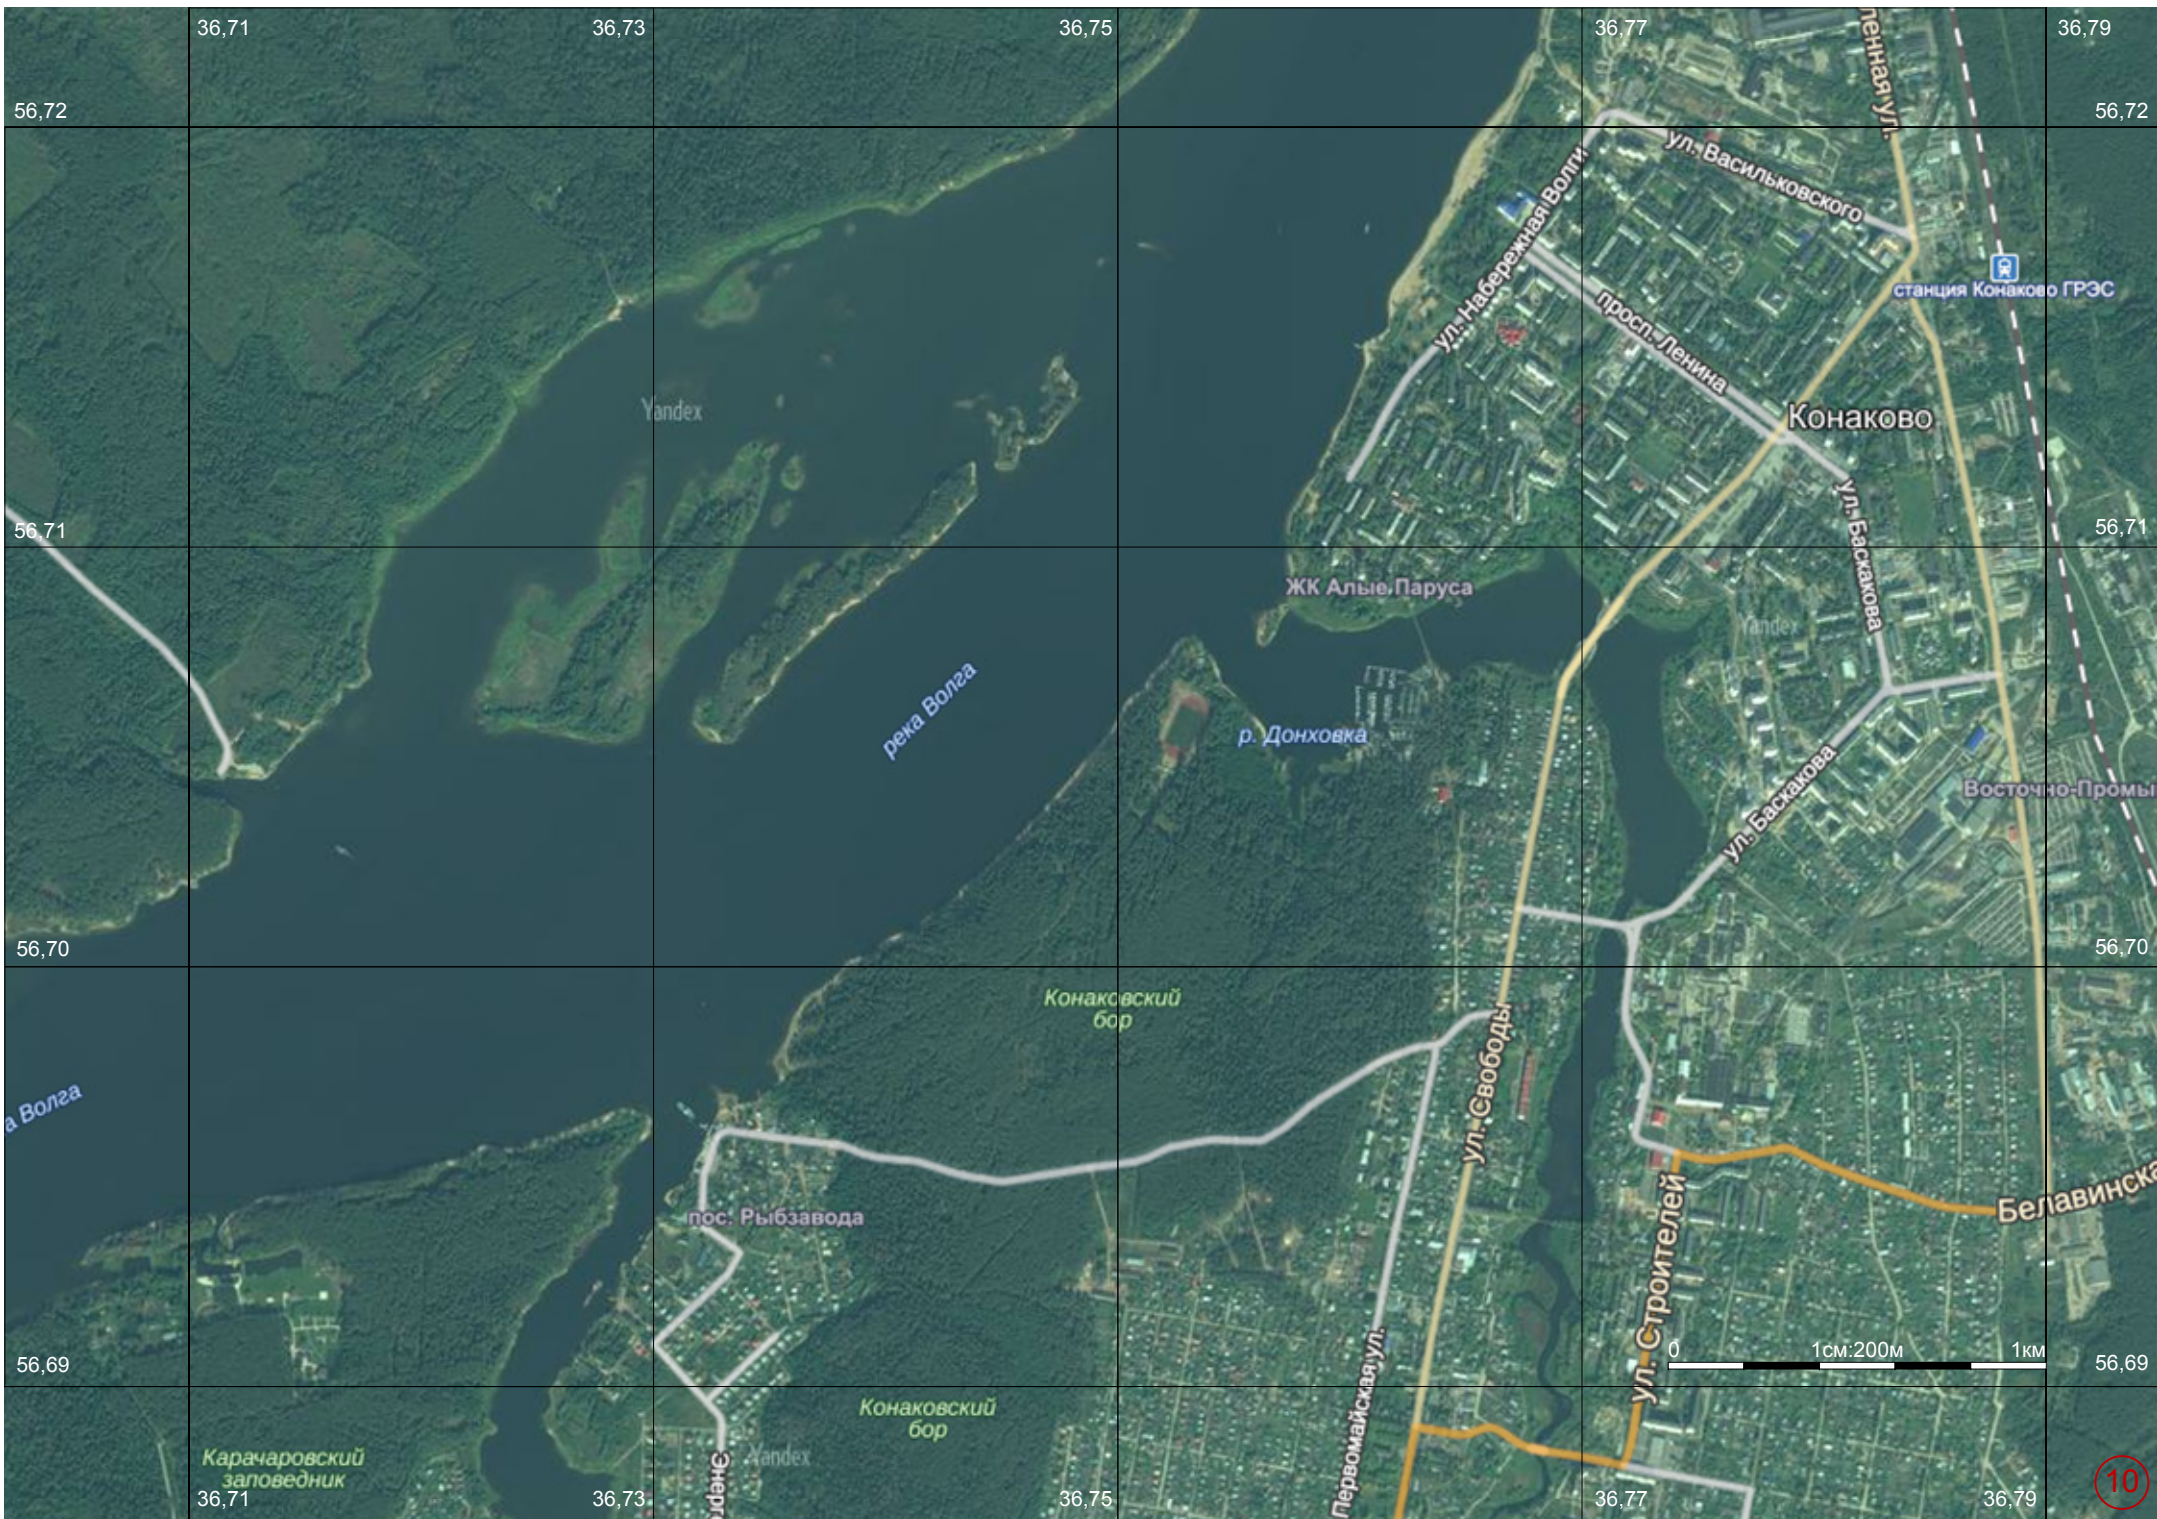

36,71

36,73

36,75

36,77

36,79

56,72

56,72

56,71

56,71

56,70

56,70

56,69

56,69

36,71

36,73

36,75

36,77

36,79

10