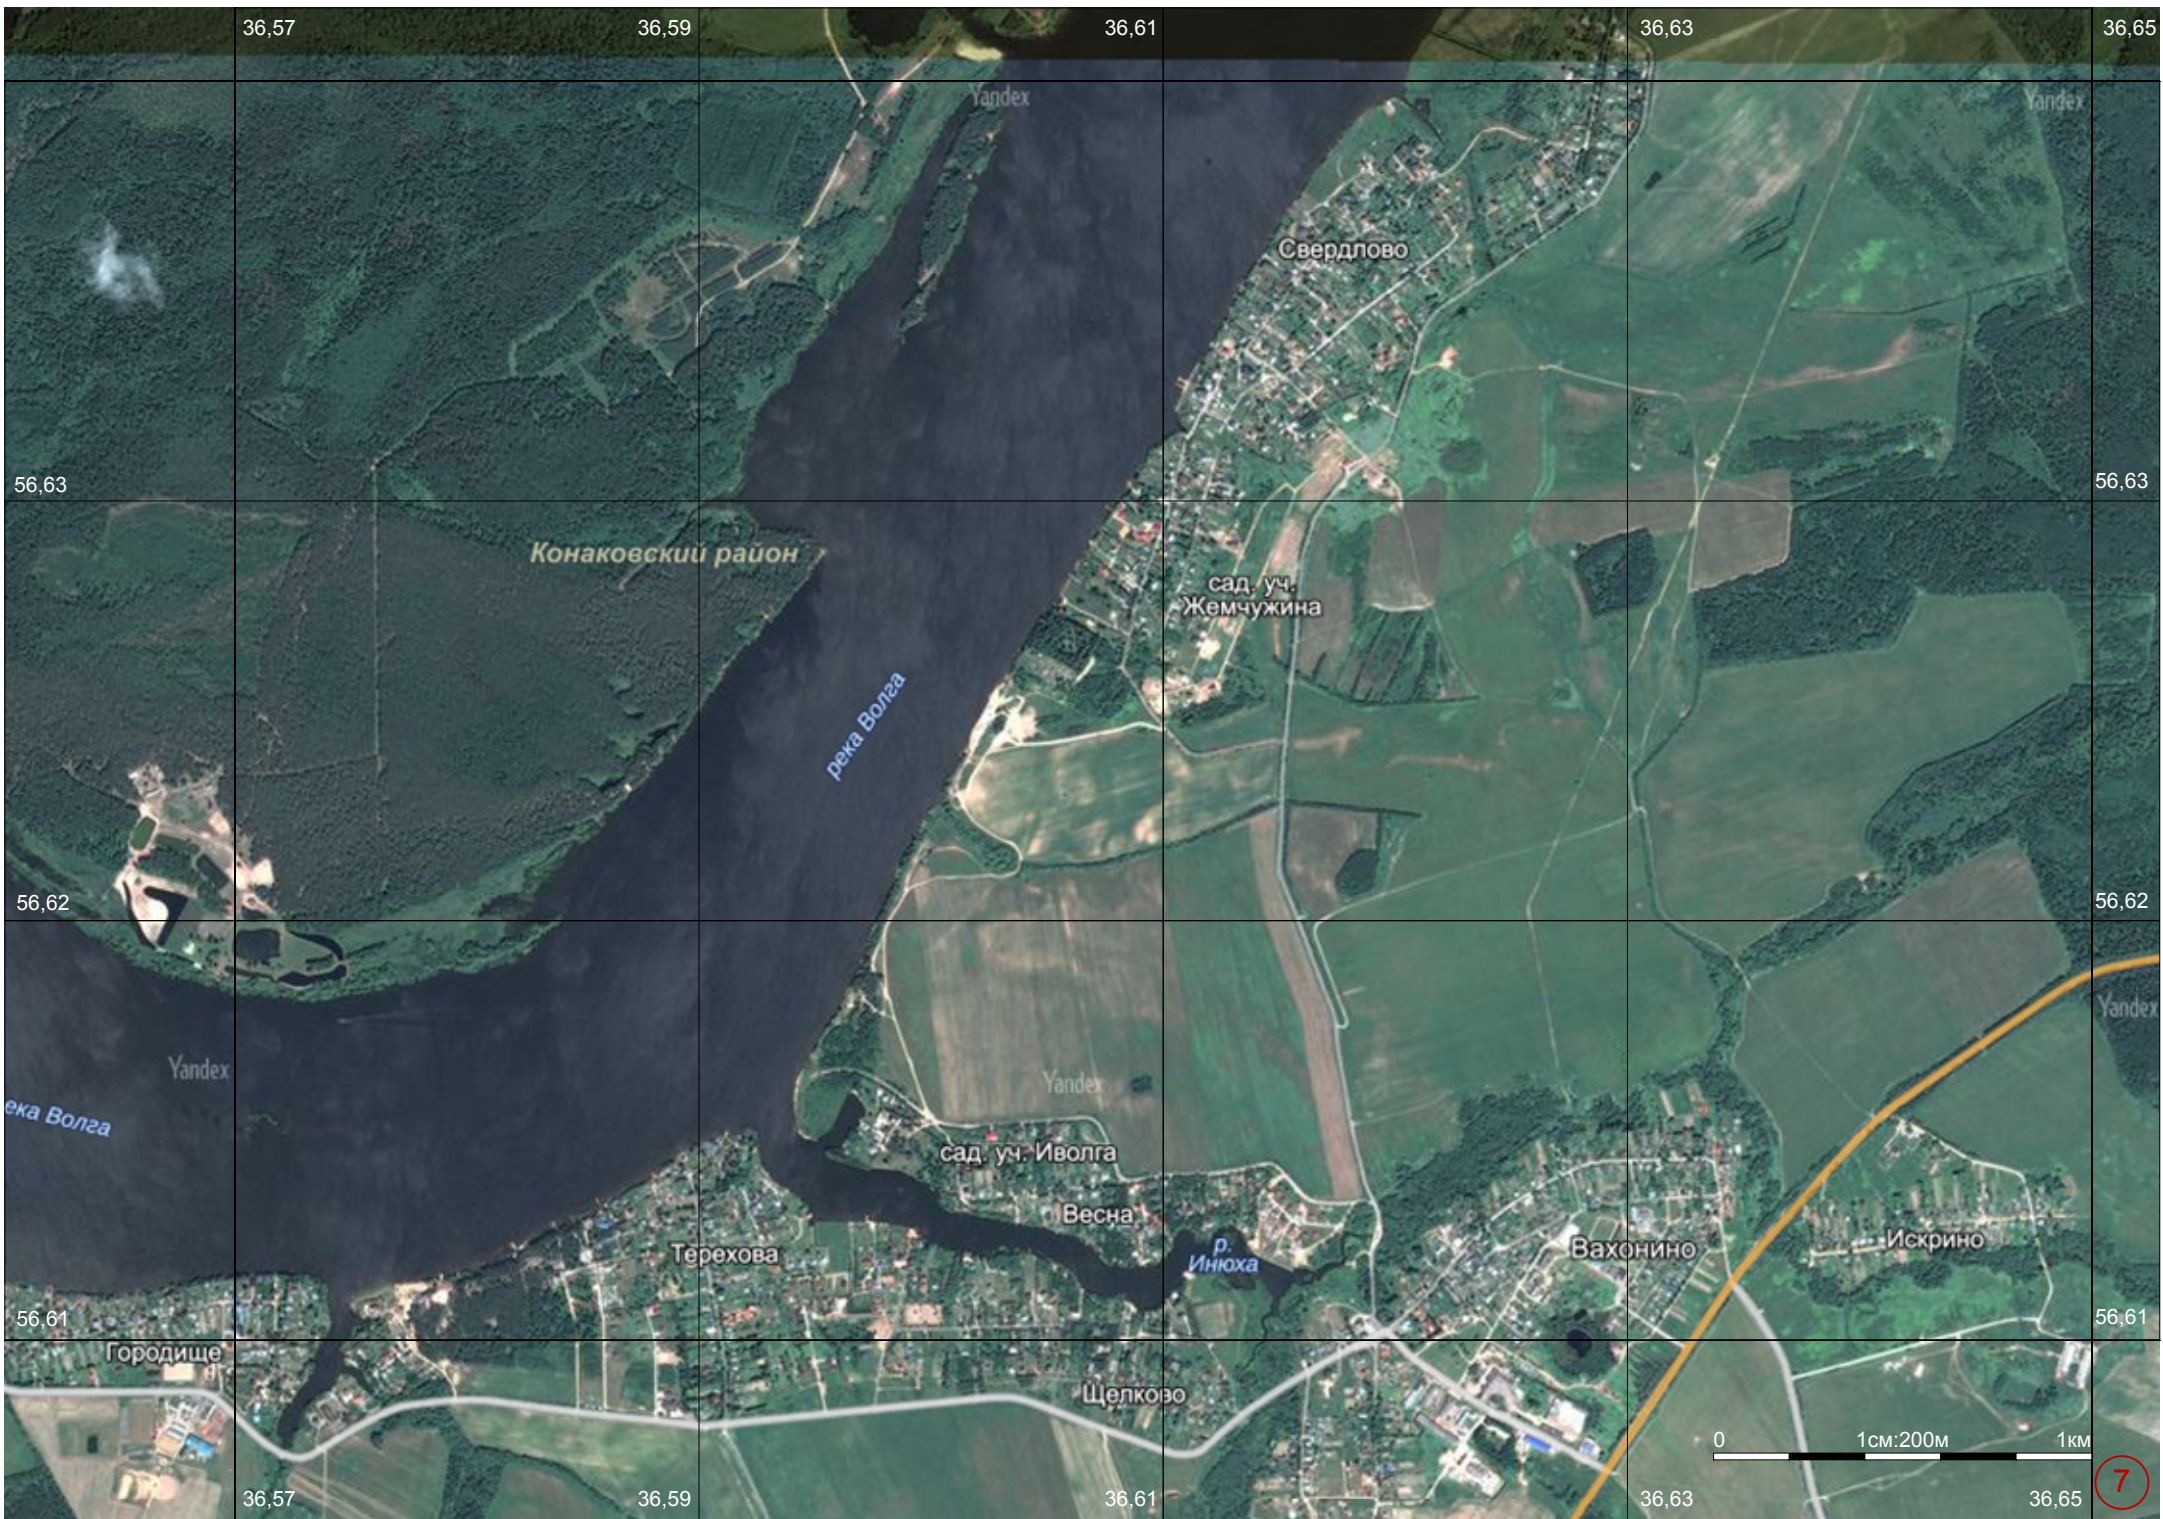

36,57

36,59

36,61

36,63

36,65

56,63

56,63

56,62

56,62

56,61

56,61

36,57

36,59

36,61

36,63

36,65

0 1 см:200м 1км

7