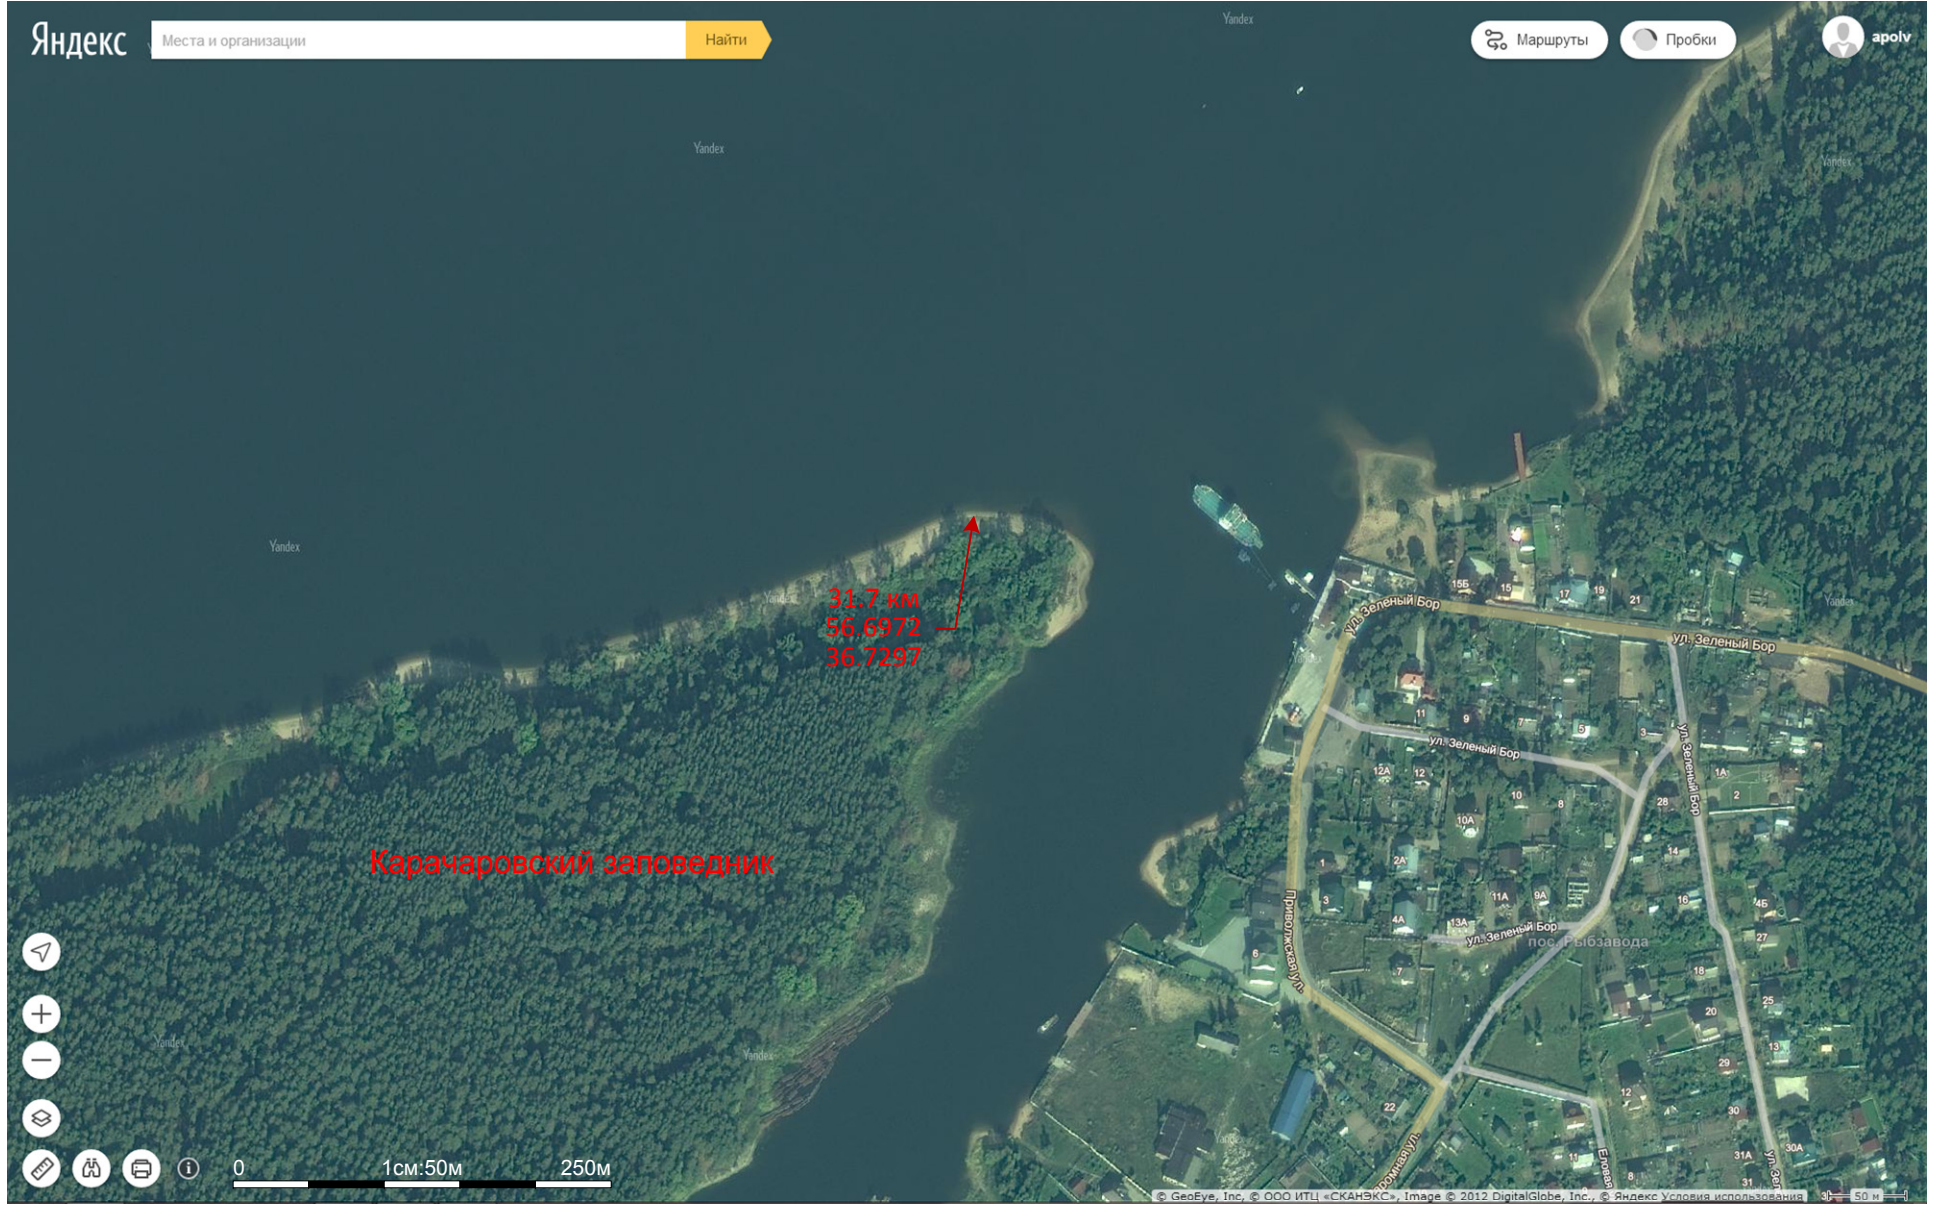

Yandex

поселок Энергетик

26.5 км
56.6705
36.6821

Yandex

Yandex

Yandex

0 1см:50м 250м

река Волга

о. Любви
28 км
56.6851
36.6814

0 1 см:50 м 250 м

29.5 км
56.6978
36.6920

река Волга

0 1см:50м 250м

Карачаровский заповедник

33.7 км
56.6972
36.7297

Navigation and utility icons: a compass, zoom in (+) and zoom out (-) buttons, a layer selection icon, a ruler, a location pin, a print icon, and an information icon.

0 1cm:50m 250m

о. Малый Сухаринский
33 км
56.7088
36.7384

32.5 км
56.7016
36.7425

Конаковский бор

Конаково, Пригородная ул., д. 8
38.5 км
56.7520
36.7566

40.5 км
56.7648
36.7384

гостиница Конаково Ривер Клуб

40 км
56.7610
36.7407

река Волга

Yandex

Yandex

Yandex

Yandex

42 км
56.7777
36.7306

о. Карачарово